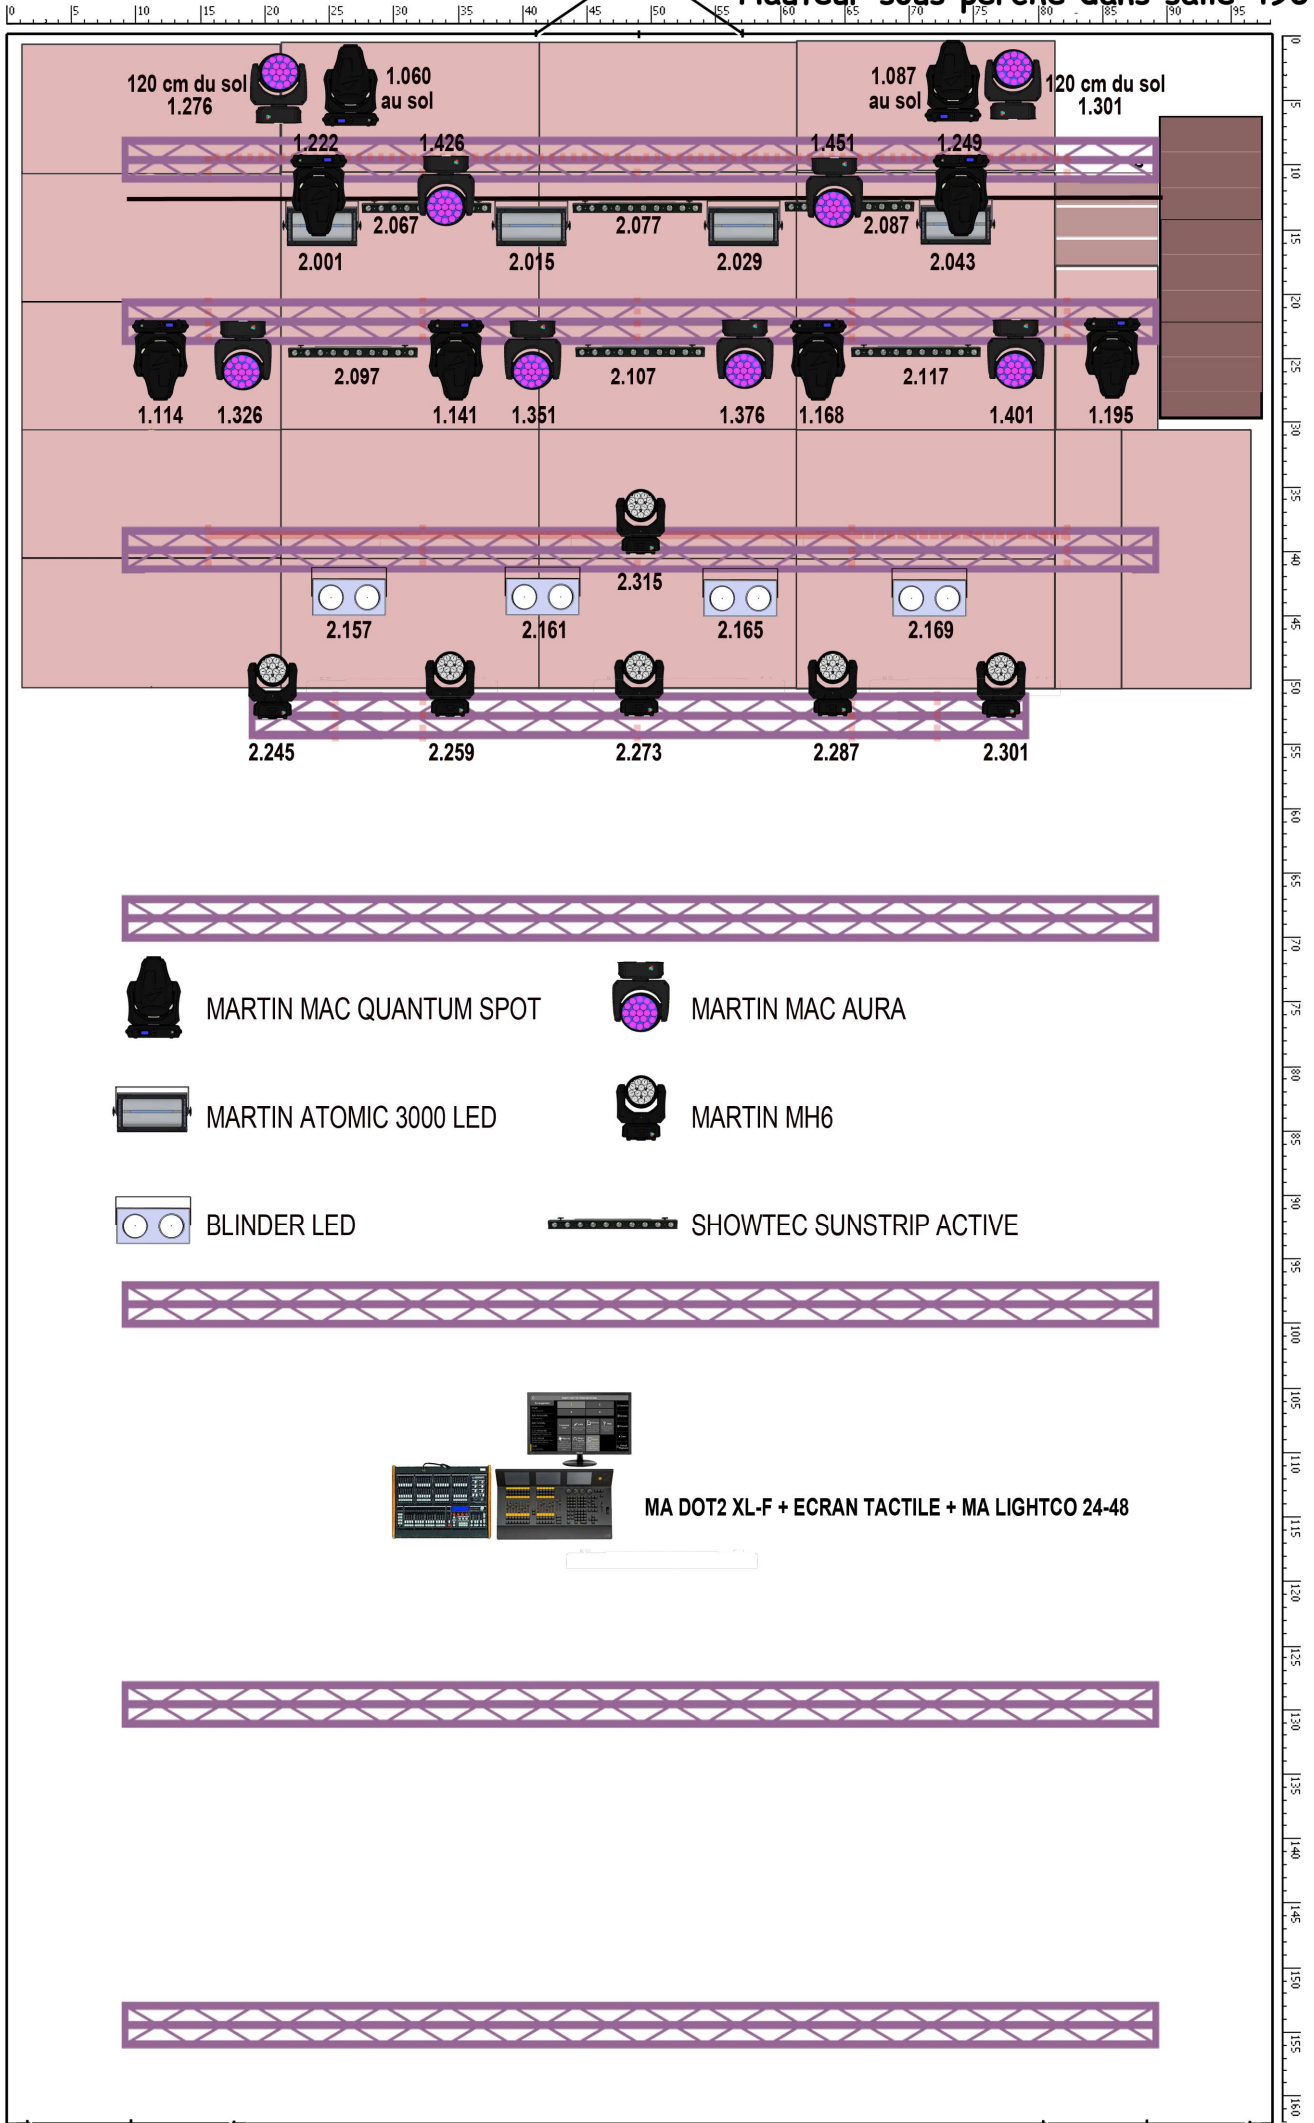

Cote en cm

Scène à 80

Hauteur sous perche dans salle 490

longueur 1620

1 m largeur 980

MARTIN MAC QUANTUM SPOT

MARTIN MAC AURA

MARTIN ATOMIC 3000 LED

MARTIN MH6

BLINDER LED

SHOWTEC SUNSTRIP ACTIVE

MA DOT2 XL-F + ECRAN TACTILE + MA LIGHTCO 24-48